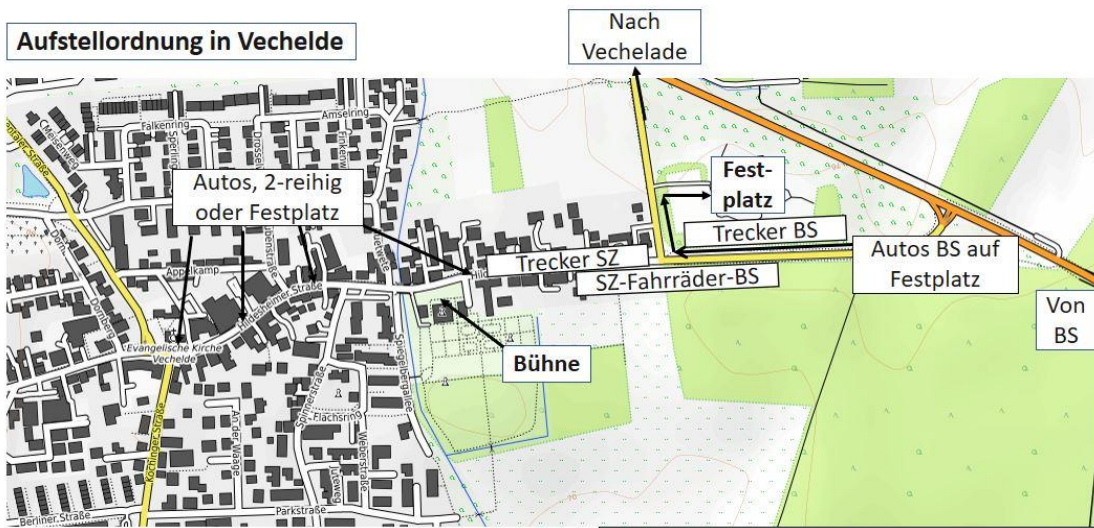

Aufstellordnung in Lebenstedt

Karte hergestellt aus OpenStreetMap-Daten [Open Database License \(ODbL\)](#)

FR=Fahrräder

MR=Motorräder

Aufstellordnung in Vechelde

Von SZ

Karte hergestellt aus OpenStreetMap-Daten [Open Database License \(ODbL\)](#)

Aufstellordnung in Peine

Karte hergestellt aus OpenStreetMap-Daten [Open Database License \(ODbL\)](#)