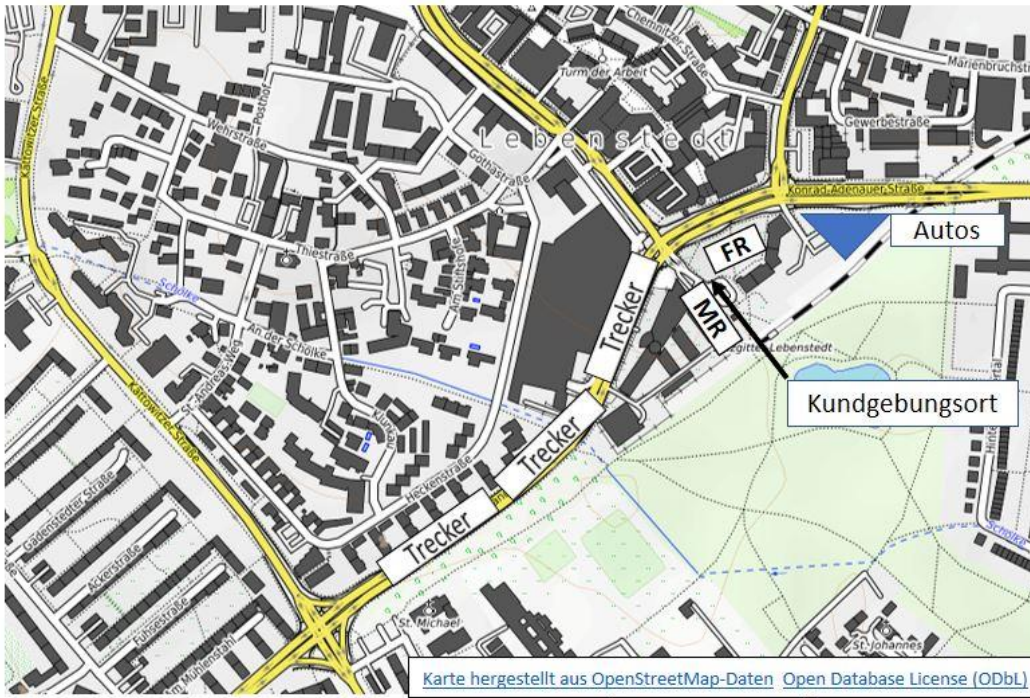

Aufstellordnung in Lebenstedt

Karte hergestellt aus OpenStreetMap-Daten [Open Database License \(ODbL\)](#)

FR=Fahrräder

MR=Motorräder

Aufstellordnung in Vechelde

Von SZ

Karte hergestellt aus OpenStreetMap-Daten [Open Database License \(ODbL\)](#)

Aufstellordnung in Peine

Karte hergestellt aus OpenStreetMap-Daten [Open Database License \(ODbL\)](#)