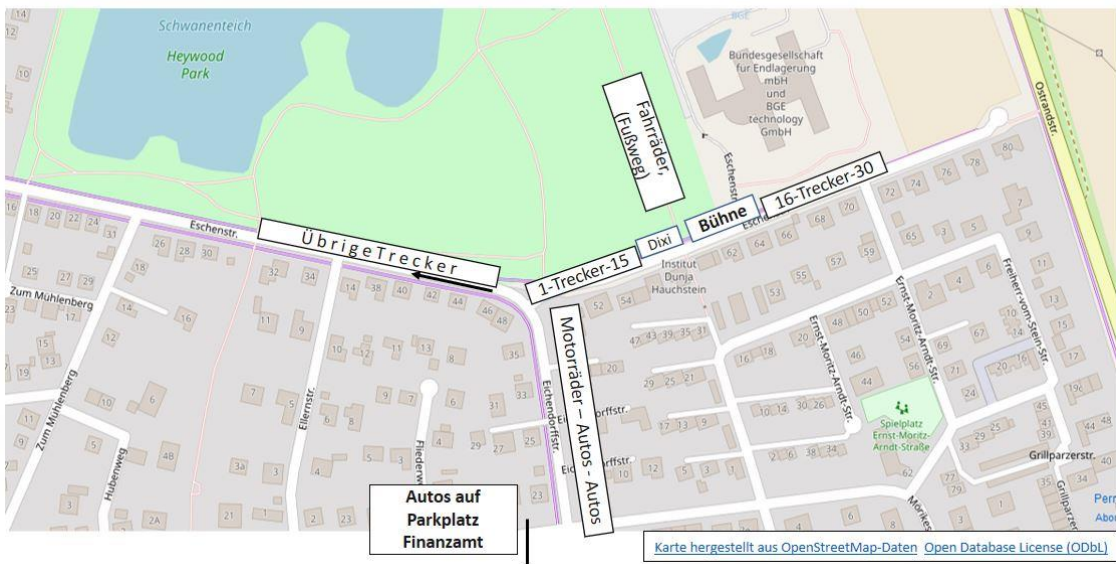

Aufstellordnung in Lebenstedt

Karte hergestellt aus OpenStreetMap-Daten [Open Database License \(ODbL\)](#)

FR=Fahrräder

MR=Motorräder

Aufstellordnung in Vechelde

Von SZ

Karte hergestellt aus OpenStreetMap-Daten [Open Database License \(ODbL\)](#)

Aufstellordnung in Peine

Karte hergestellt aus OpenStreetMap-Daten [Open Database License \(ODbL\)](#)